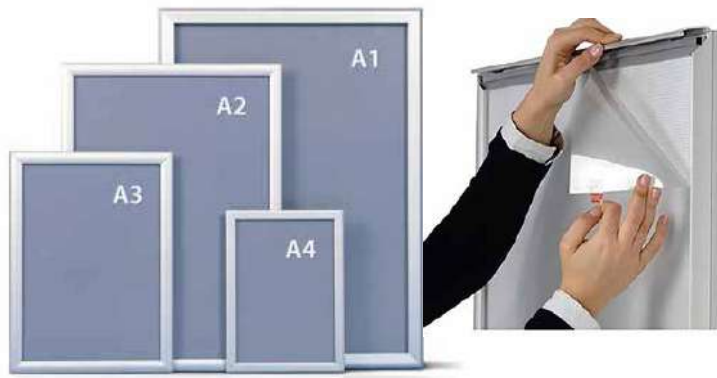

P22

Porta gráfica marco clip aluminio con o sin luz, incluye lamina impresa full color.
Permite el cambio de la gráfica de forma rápida sin tener que desmontar el marco clip del muro.

- 21 x 29.7 cm
- 29.7 x 42 cm
- 42 x 59.4 cm
- 59.4 x 84.1 cm