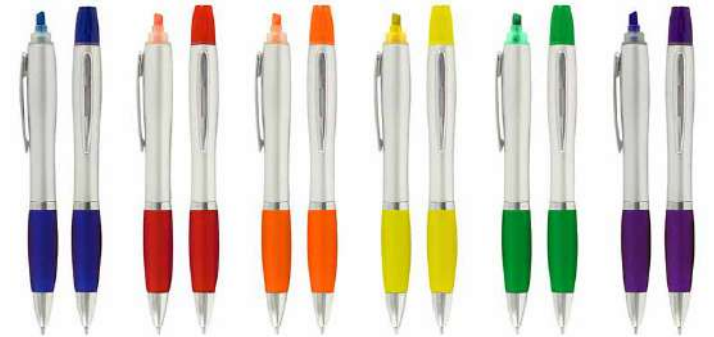

**Consulte por disponibilidad de modelos y colores
Impresión 1 color - Venta mínima 500 und

L72
Bolígrafo Plástico Punch

L101
Bolígrafo Plástico New York

L95
Bolígrafo Plástico Rainbow

L131
Bolígrafo Screen-Touch Destacador Cera

L46
Bolígrafo plástico Qasar. Color metalizado

L58
Bolígrafo linterna LED

L30
Bolígrafo plástico Arco. Color metalizado

L34
Bolígrafo Wind Satin con Destacador

L74
Bolígrafo plástico plateado Júpiter

L40
Bolígrafo Plástico Fusión

**Consulte por disponibilidad de modelos y colores
Impresión 1 color - Venta mínima 500 und

B43
Bolígrafo Bambú, con clip metálico

B41
Set Bolígrafo Estuche de Bamboo

**Consulte por disponibilidad de modelos y colores
Impresión 1 color - Venta mínima 500 und