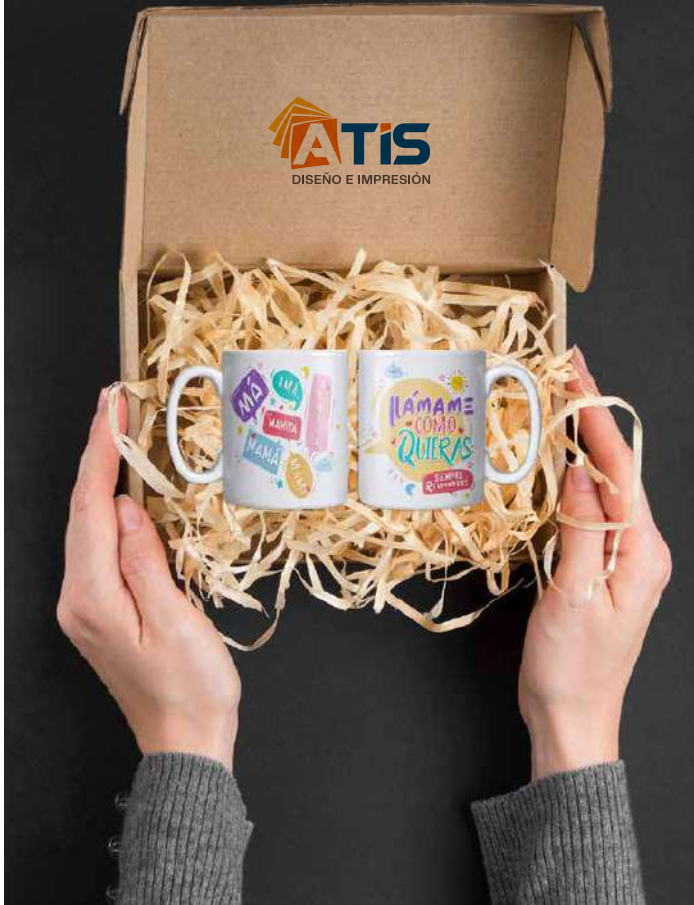

- 15 x 20 x 10 cm
- 20 x 26 x 12 cm
- 25 x 30 x 17 cm

BOL10

Bolsa Joyero Reciclable y biodegradable. Cuenta con tirantes de cierre.

- 11 x 17 cm sin fuele.

**Consulte por disponibilidad de modelos y colores*

CA1

Caja autoarmable

100% cartón corrugado 1mm de espesor

- 19 x 10 x 4 cm
- 23 x 16 x 5 cm
- 25 x 20 x 7 cm
- 32 x 22 x 9 cm

**Consulte por disponibilidad de modelos y colores*

LANYARD PORTA-CREDENCIAL

SATM6415
Lanyard Kunel Porta-Credencial
y Accesorios
Largo de 55 cm. Ancho 2 cm