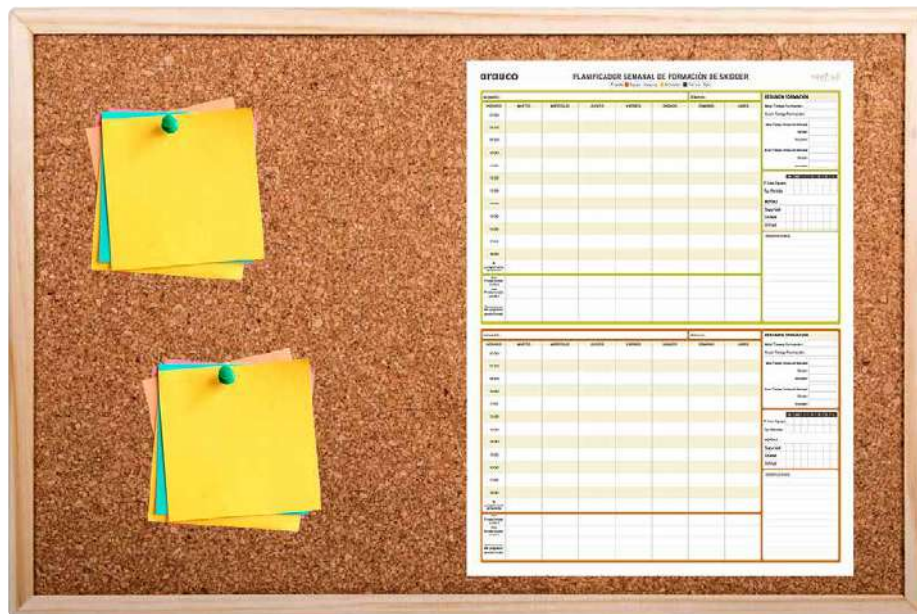

- 0.6 x 0.9 mt
- 0.9 x 1.2 mt
- 1 x 1.5 mt
- 1.2 x 1.5 mt

*Disponibile hasta agotar stock

P20

Pizarra de Corcho de pared, ideal para fijar notas, mensajes, fotos, calendarios y pegatinas sin preocuparte de que los pines se caigan.