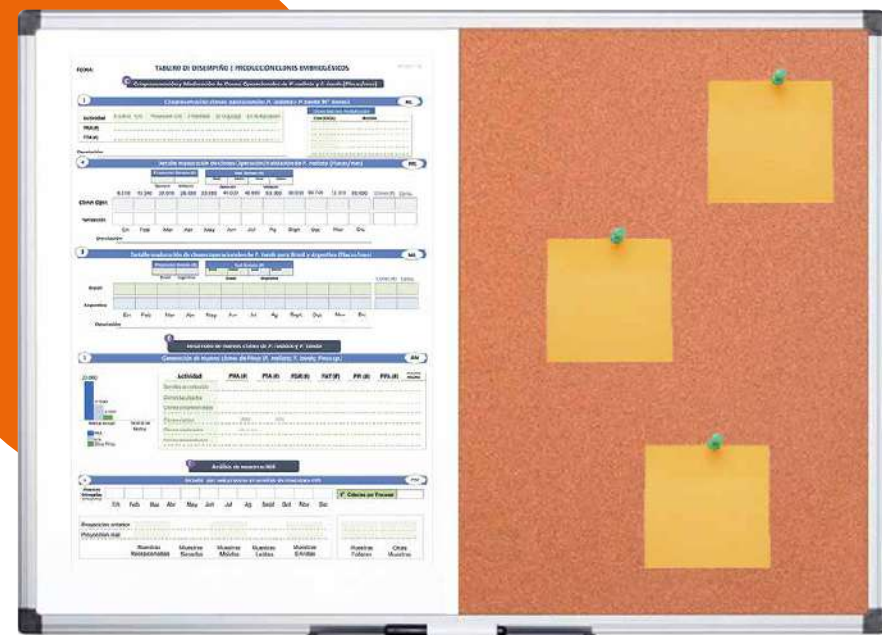

*Disponible hasta agotar stock