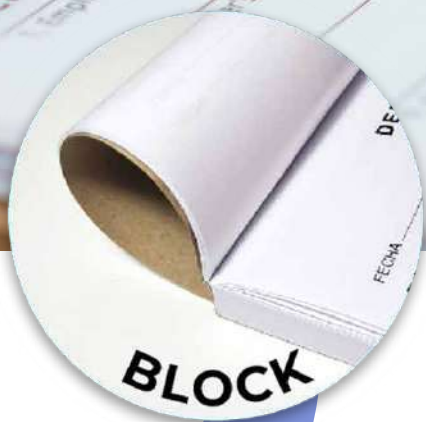

P8

Cuaderno ecologico de madera diseño personalizado
80 hjs. Anillo doble cero
• 14 x 20 cm
• 19 x 24 cm

P10

Libreta Ecológica
diseño personalizado 50 hjs.
• 9 x 14 cm
• 14 x 20 cmz

P9

Libreta Ecológica
diseño personalizado
50 hjs. Incluye cierre elástico y bolígrafo.
• 9 x 14 cm
• 14 x 20 cm