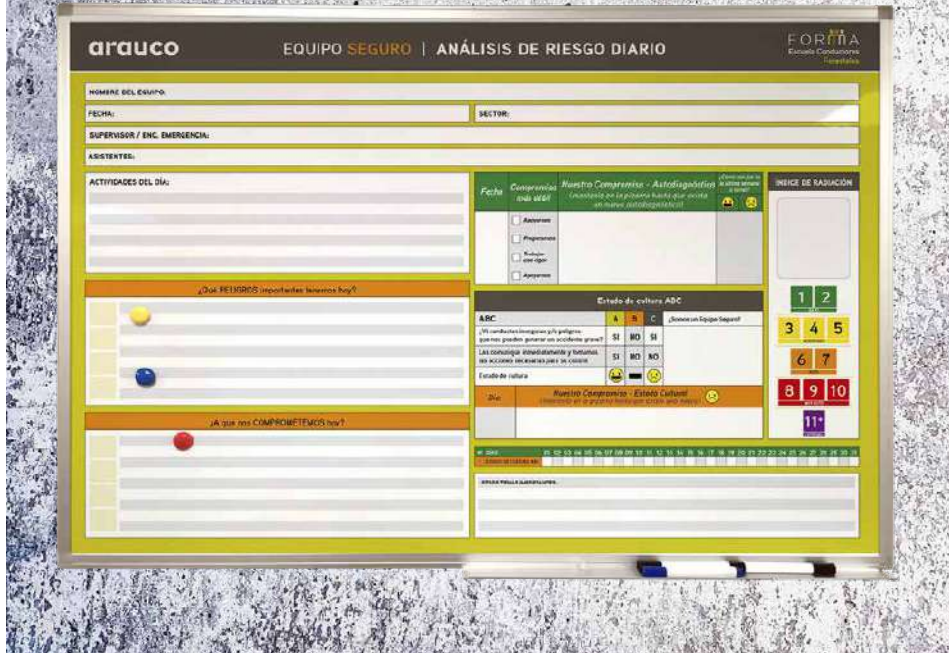

- 0.7 x 1 mt
- 1 x 0.7 mt

Incluye : Kit de regalo
1 Borrador, 2 imanes, 1
marcador

**Disponible hasta agotar stock*

Incluye : Kit de regalo
1 Borrador, 2 imanes, 1
marcador

P18

Pizarras de pared Magnética impresa full color con antigrafiti.
Cuenta con colgadores ajustables lo que permite instalar
vertical y horizontalmente.