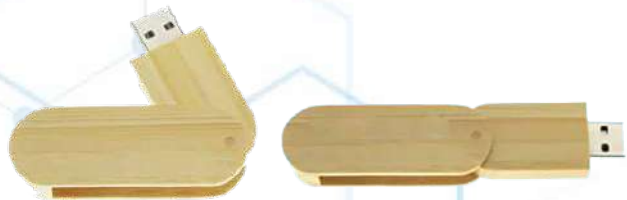

PENDRIVE

B1276
Pendrive madera 16 GB
Tapa giratoria, empaque plástico individual.