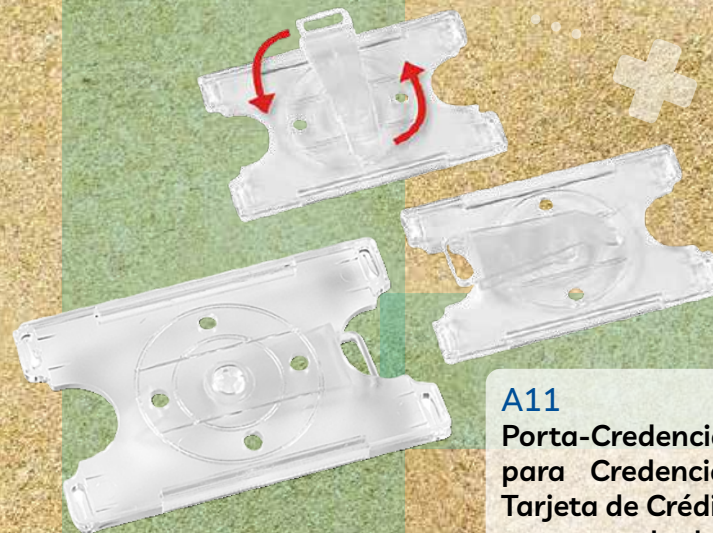

A11
Porta-Credencial de Acrílico,
para Credenciales tamaño
Tarjeta de Crédito. Visibilidad
por un solo lado. Con clip
giratorio posterior de doble
función.