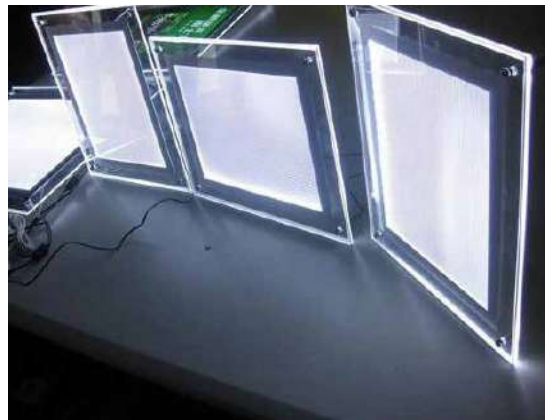

Porta gráfica marco clip aluminio con o sin luz, incluye lamina impresa full color.
Permite el cambio de la gráfica de forma rápida sin tener que desmontar el marco clip del muro.

- 21 x 29.7 cm
- 29.7 x 42 cm
- 42 x 59.4 cm
- 59.4 x 84.1 cm